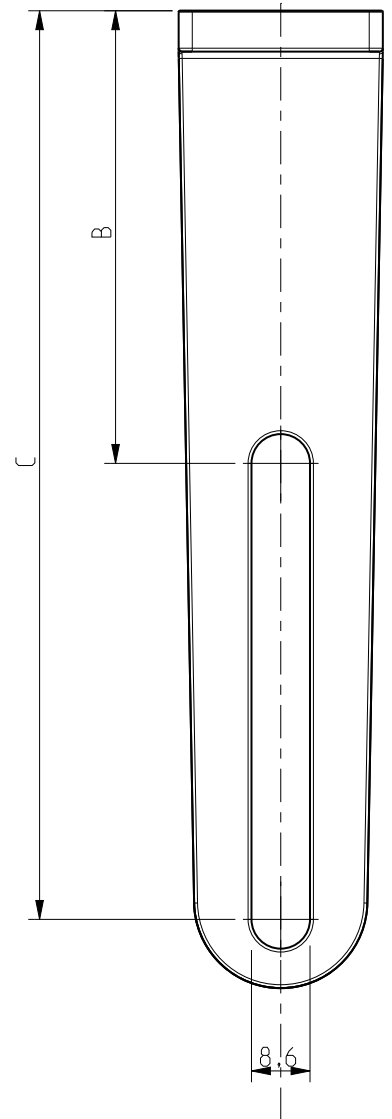

	A (mm)	B (mm)	C (mm)
185038	84	27	73
185039	144	67	133
185040	184	124	173

FLEXALUM
EIN **HunterDouglas** PRODUKT

Drawing number: 810/0514	
Cable bracket	
Project:	Scale:
Number:	Date:
Technical changes can be made without notice. Copyright 2014 HunterDouglas.	